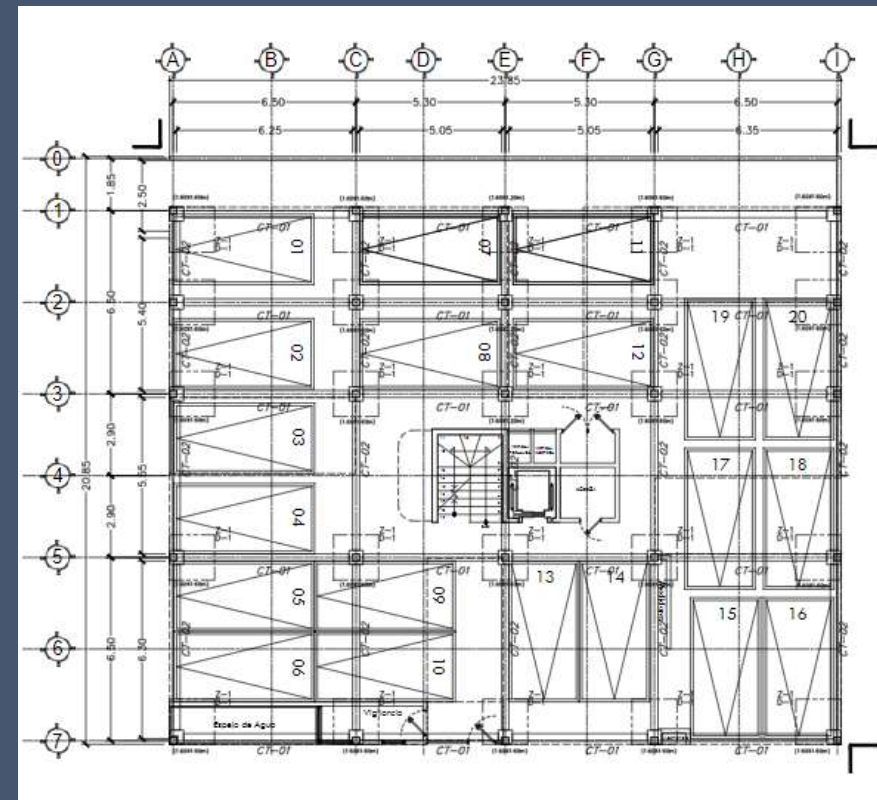

Revisión de
proyecto
ejecutivo

Presupuesto

Ejecución
del
proyecto

Revisión de proyecto ejecutivo

En la revisión de un proyecto ejecutivo nos aseguramos que se cuenten con todos los planos arquitectónicos como lo son plantas, fachadas, cortes, emplazamiento, conjunto, acabados además de todos los planos de ingenierías pertinentes al proyecto a realizar como lo pueden ser planos estructurales, instalaciones eléctricas, hidráulicas y sanitarias. Verificamos además que cada plano contenga toda la información necesaria para su correcta ejecución en obra: cotas, niveles, diámetros, calibres, etc.