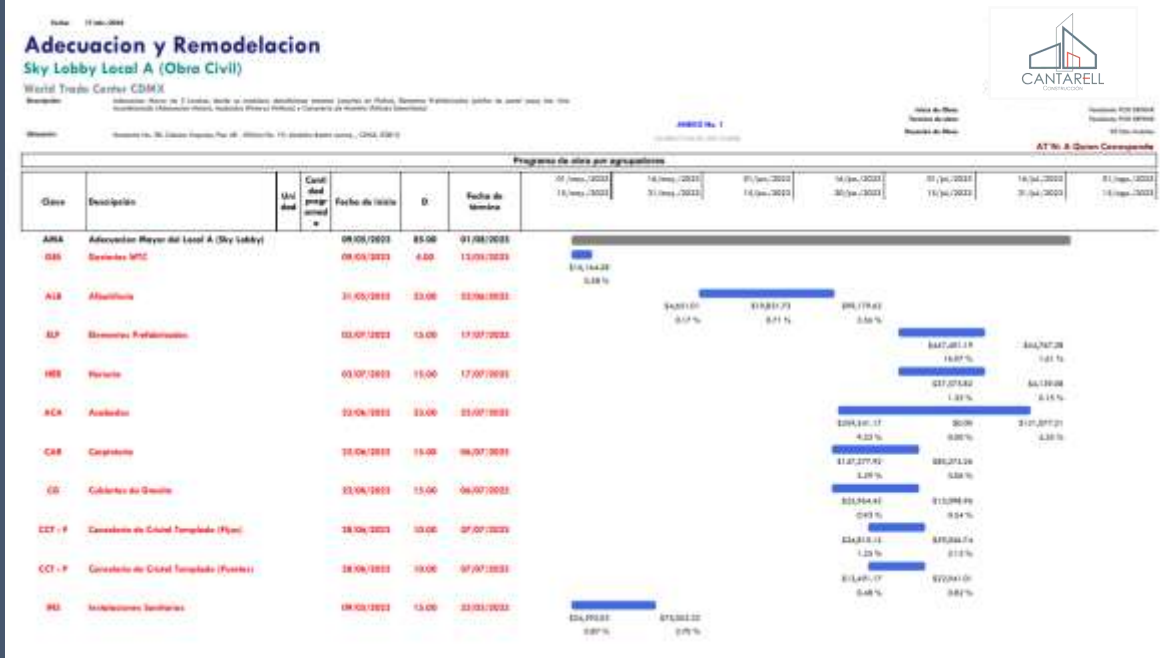

Nuestro presupuesto contiene un panorama completo de todos los costos directos e indirectos incluyendo mano de obra, materiales, equipos, subcontrataciones y gastos generales. Nos apoyamos en nuestra amplia experiencia y conocimiento del mercado para ofrecer para ofrecer precios precisos y competitivos .

Al presentar el presupuesto, le proporcionamos una descripción clara y estructurada de cada precio unitario o de cada concepto , asegurándonos de que obtenga una descripción completa de lo que se va a realizar. Nuestro objetivo es brindarle transparencia y confianza en nuestras estimaciones.